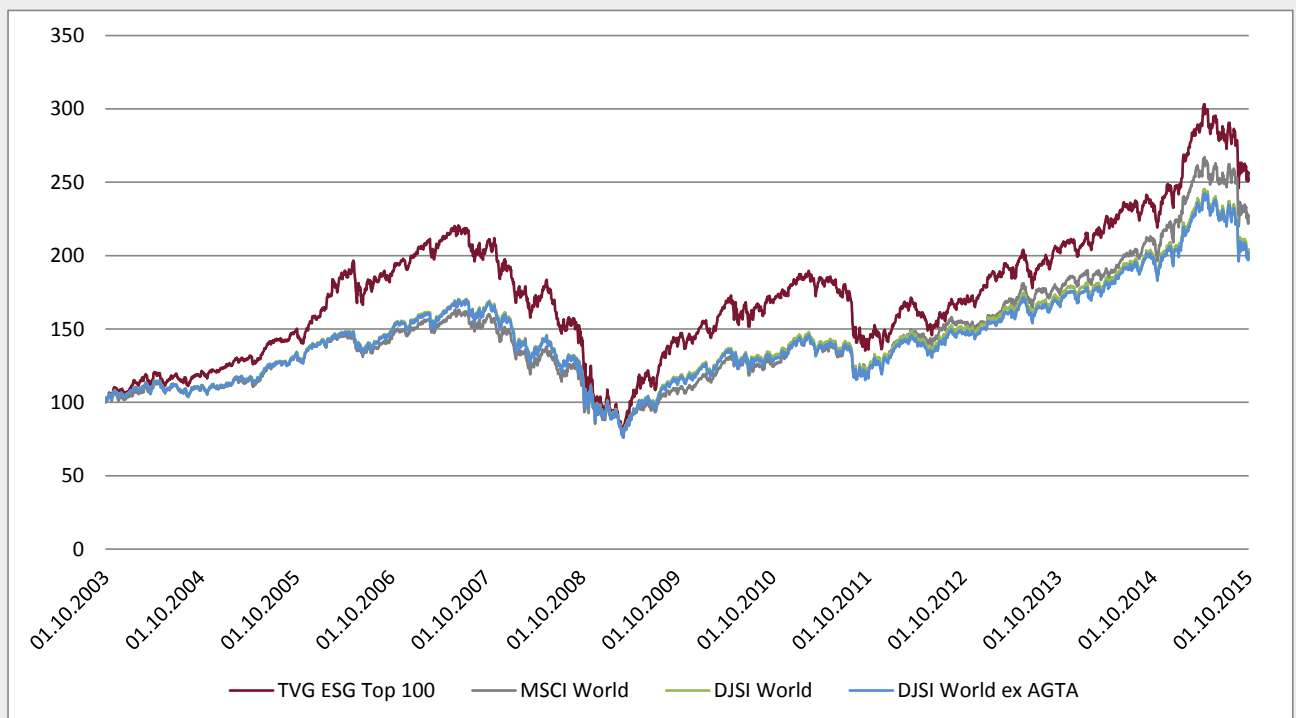

# ■ TVG ESG Global Top 100 Index

Datum: 22.12.2015

Das Ziel des TVG ESG Global Top 100 Index ist es, unter Berücksichtigung ethischer und nachhaltiger Kriterien mit Hilfe eines Qualitäts-Scorings und einer Gewichtung nach Fundamentalfaktoren eine langfristige Outperformance zu erzielen.

Das Anlageuniversum umfasst alle Mitglieder des MSCI World Index. Unter diesen erfolgt zuerst ein Screening, das sämtliche Unternehmen ausschließt, die in den Bereichen Alkohol, Waffen, Glücksspiel, Kohle, Fracking oder Pornografie tätig sind, oder die wegen Kontroversen in den Bereichen Umwelt, Menschenrechte oder Corporate Governance aufgefallen sind. Die verbleibenden Unternehmen werden dann in den Kategorien Ökologie, Soziales und Corporate Governance einer Bewertung unterzogen und erhalten einen ESG-Score. Der TVG ESG Global Top 100 Index enthält die 100 Unternehmen des STOXX 600 Index mit dem besten ESG-Score, die zudem nicht durch das zuvor beschriebene Screening aussortiert wurden.

Grafik 1: TVG ESG Global Top 100 gegen relevante Benchmarkindizes

	MSCI World	TVG ESG Top 100
Alpha p.a.	-	1,02%
Beta	100,00%	106,37%
Return p.a.	7,09%	8,16%
Std. Deviation p.a.	15,34%	18,58%
Tracking Error p.a.	-	9,61%
Sharpe Ratio	44,89%	42,83%
Treynor Ratio	6,89%	7,48%
Information Ratio	-	15,64%